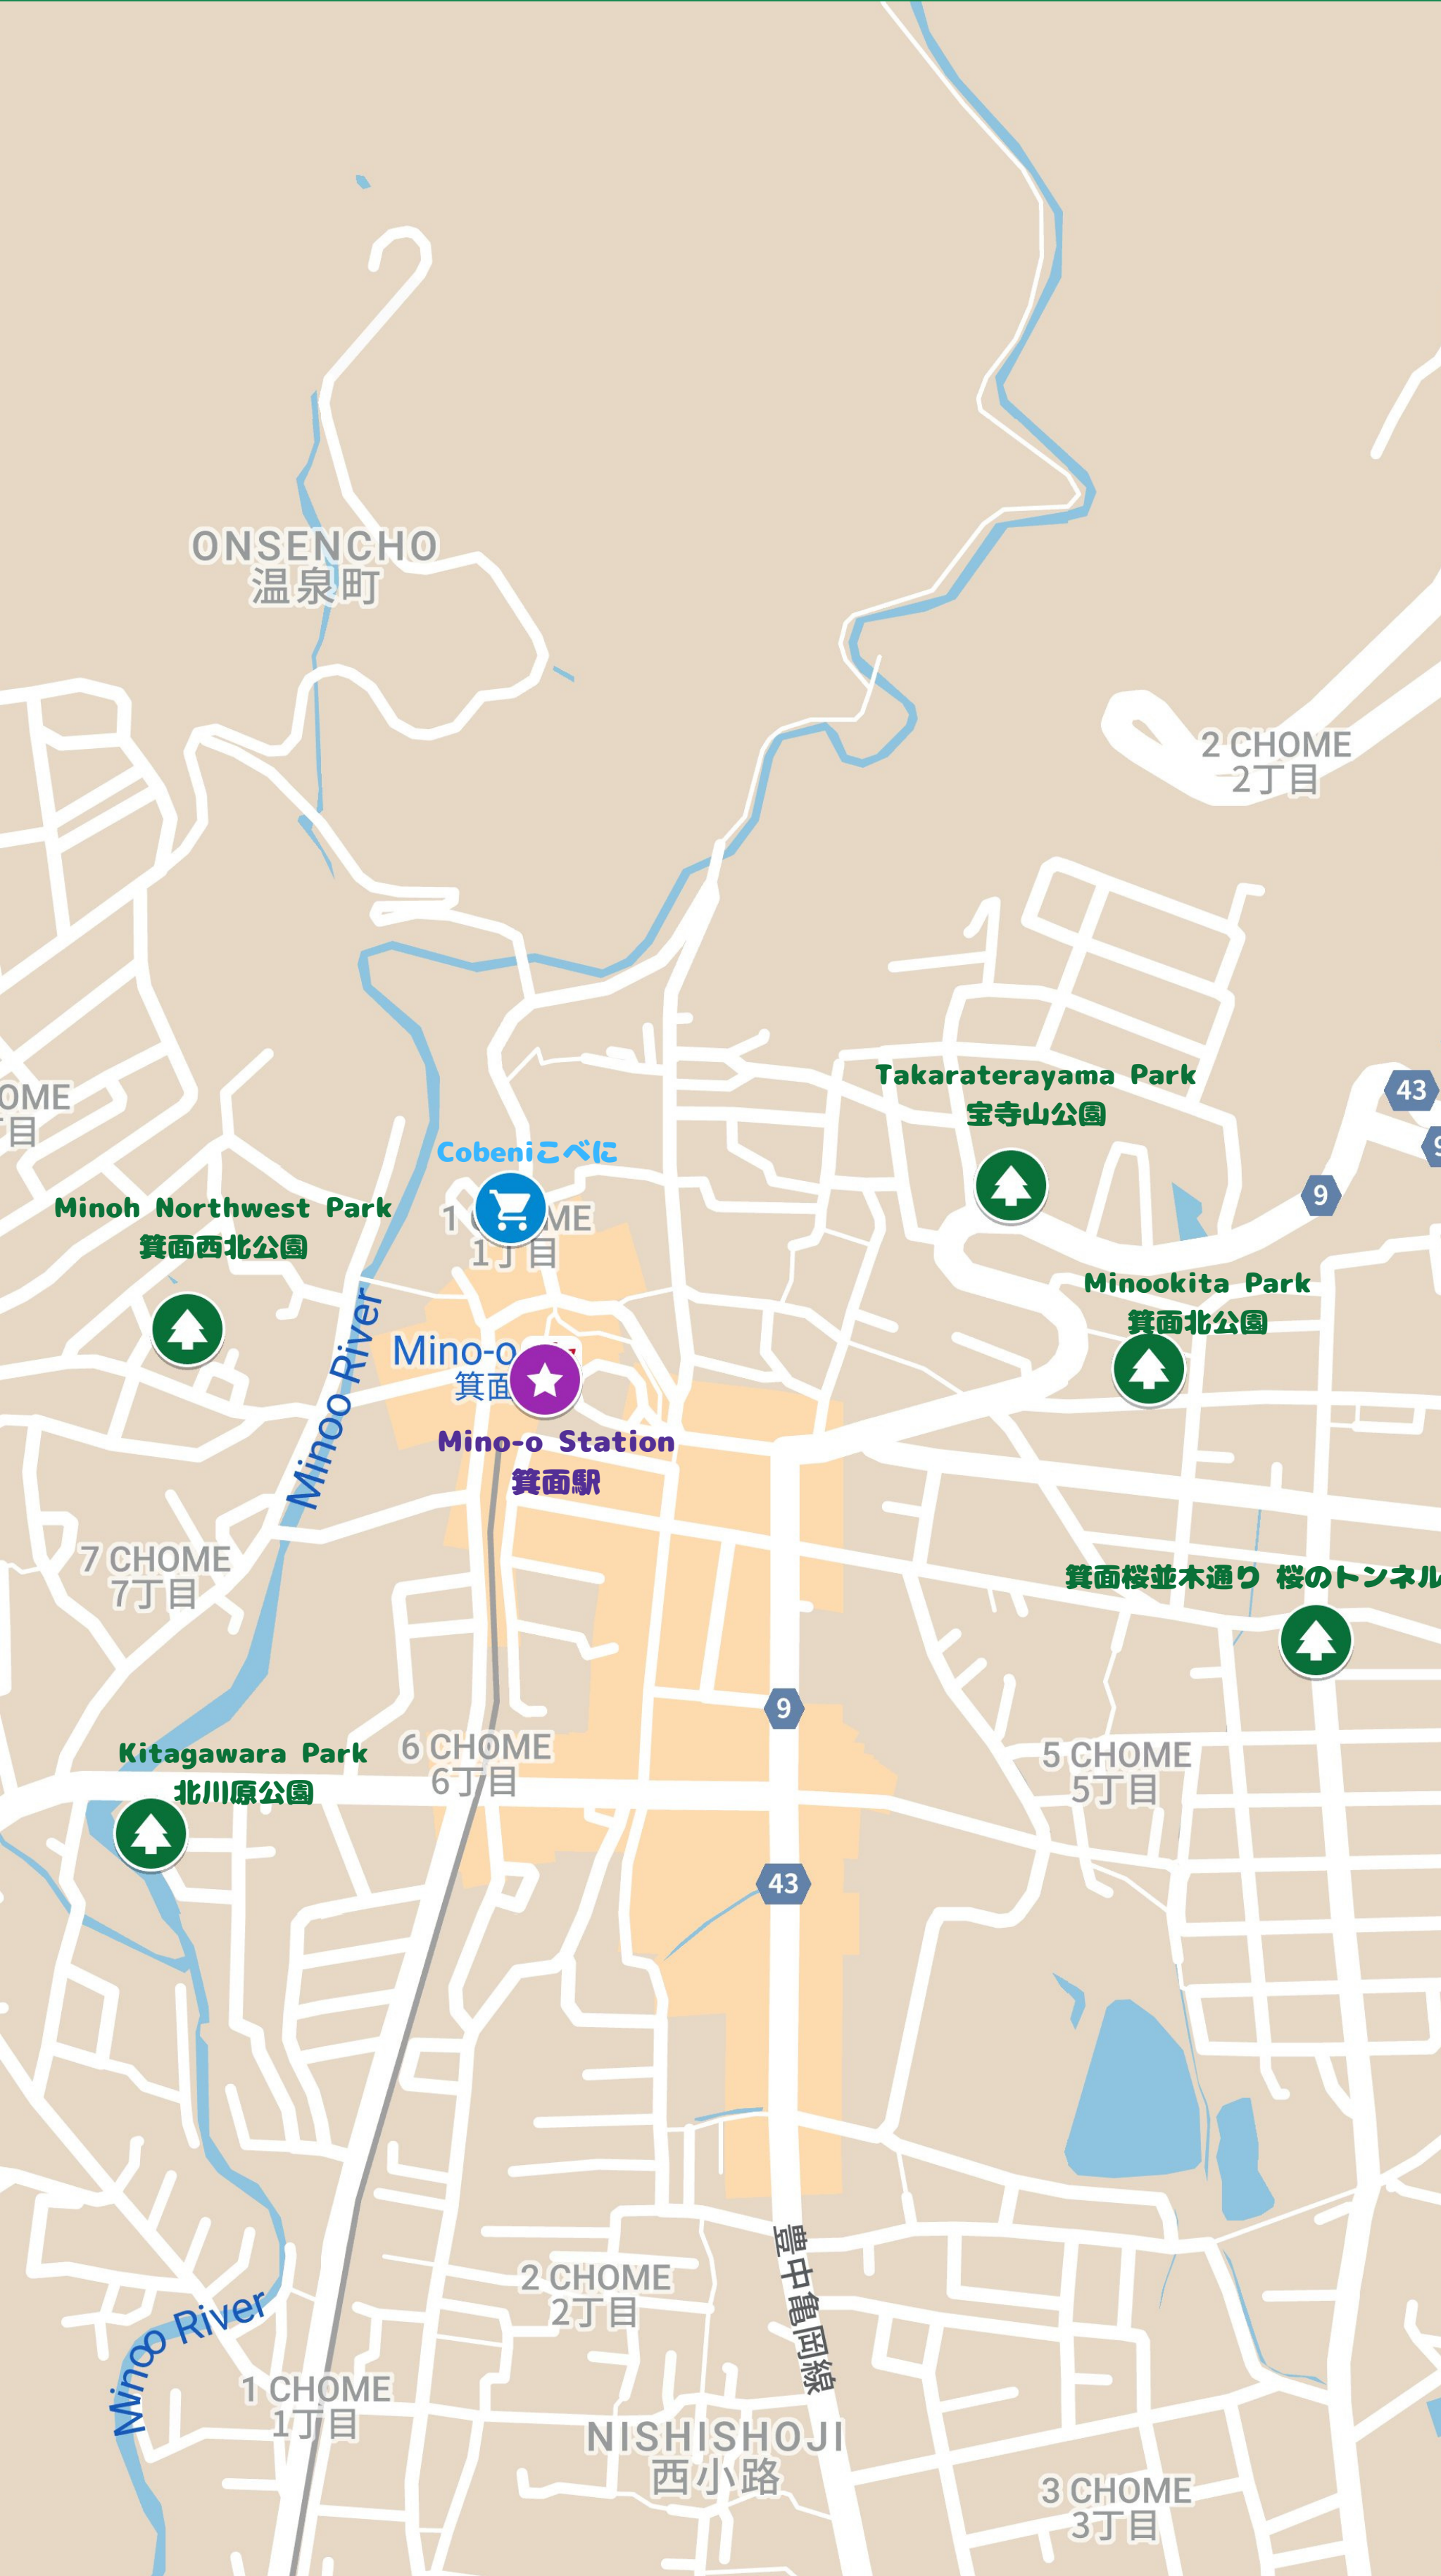

以下に、ポスターの具体的な計画内容とその効果についてご説明いたします。私たちのグループは箕面の主要な施設を6つ選び、それらを中心に、1km周辺のマップを作ろうと考えております。箕面市民が主要な施設を訪れた後に時間が余った場合、そのマップを見たら、その後に行くことができる場所を簡単に選べるようなマップを作ります。箕面市の住民が日常で使えるものを生み出そうと思っております。マップが完成したら、その6つの施設にポスターを配り、箕面市の住民の役に立ちたいと思っております。

全部1KM以内！  
EVERYTHING WITHIN 1KM!

こちらのQRコードから  
ご意見をお寄せください！  
Use this QR Code to send  
us your feedback !

# 今からどうしましょう？

WHAT SHALL WE DO NOW?

周辺マップで楽しく過ごしましょう

LET'S HAVE FUN WITH THE AREA MAP!

 箕面駅  
MINO-O STATION

 公園  
PARK

 スーパー  
SUPERMARKET

全部1KM以内！  
EVERYTHING WITHIN 1KM!