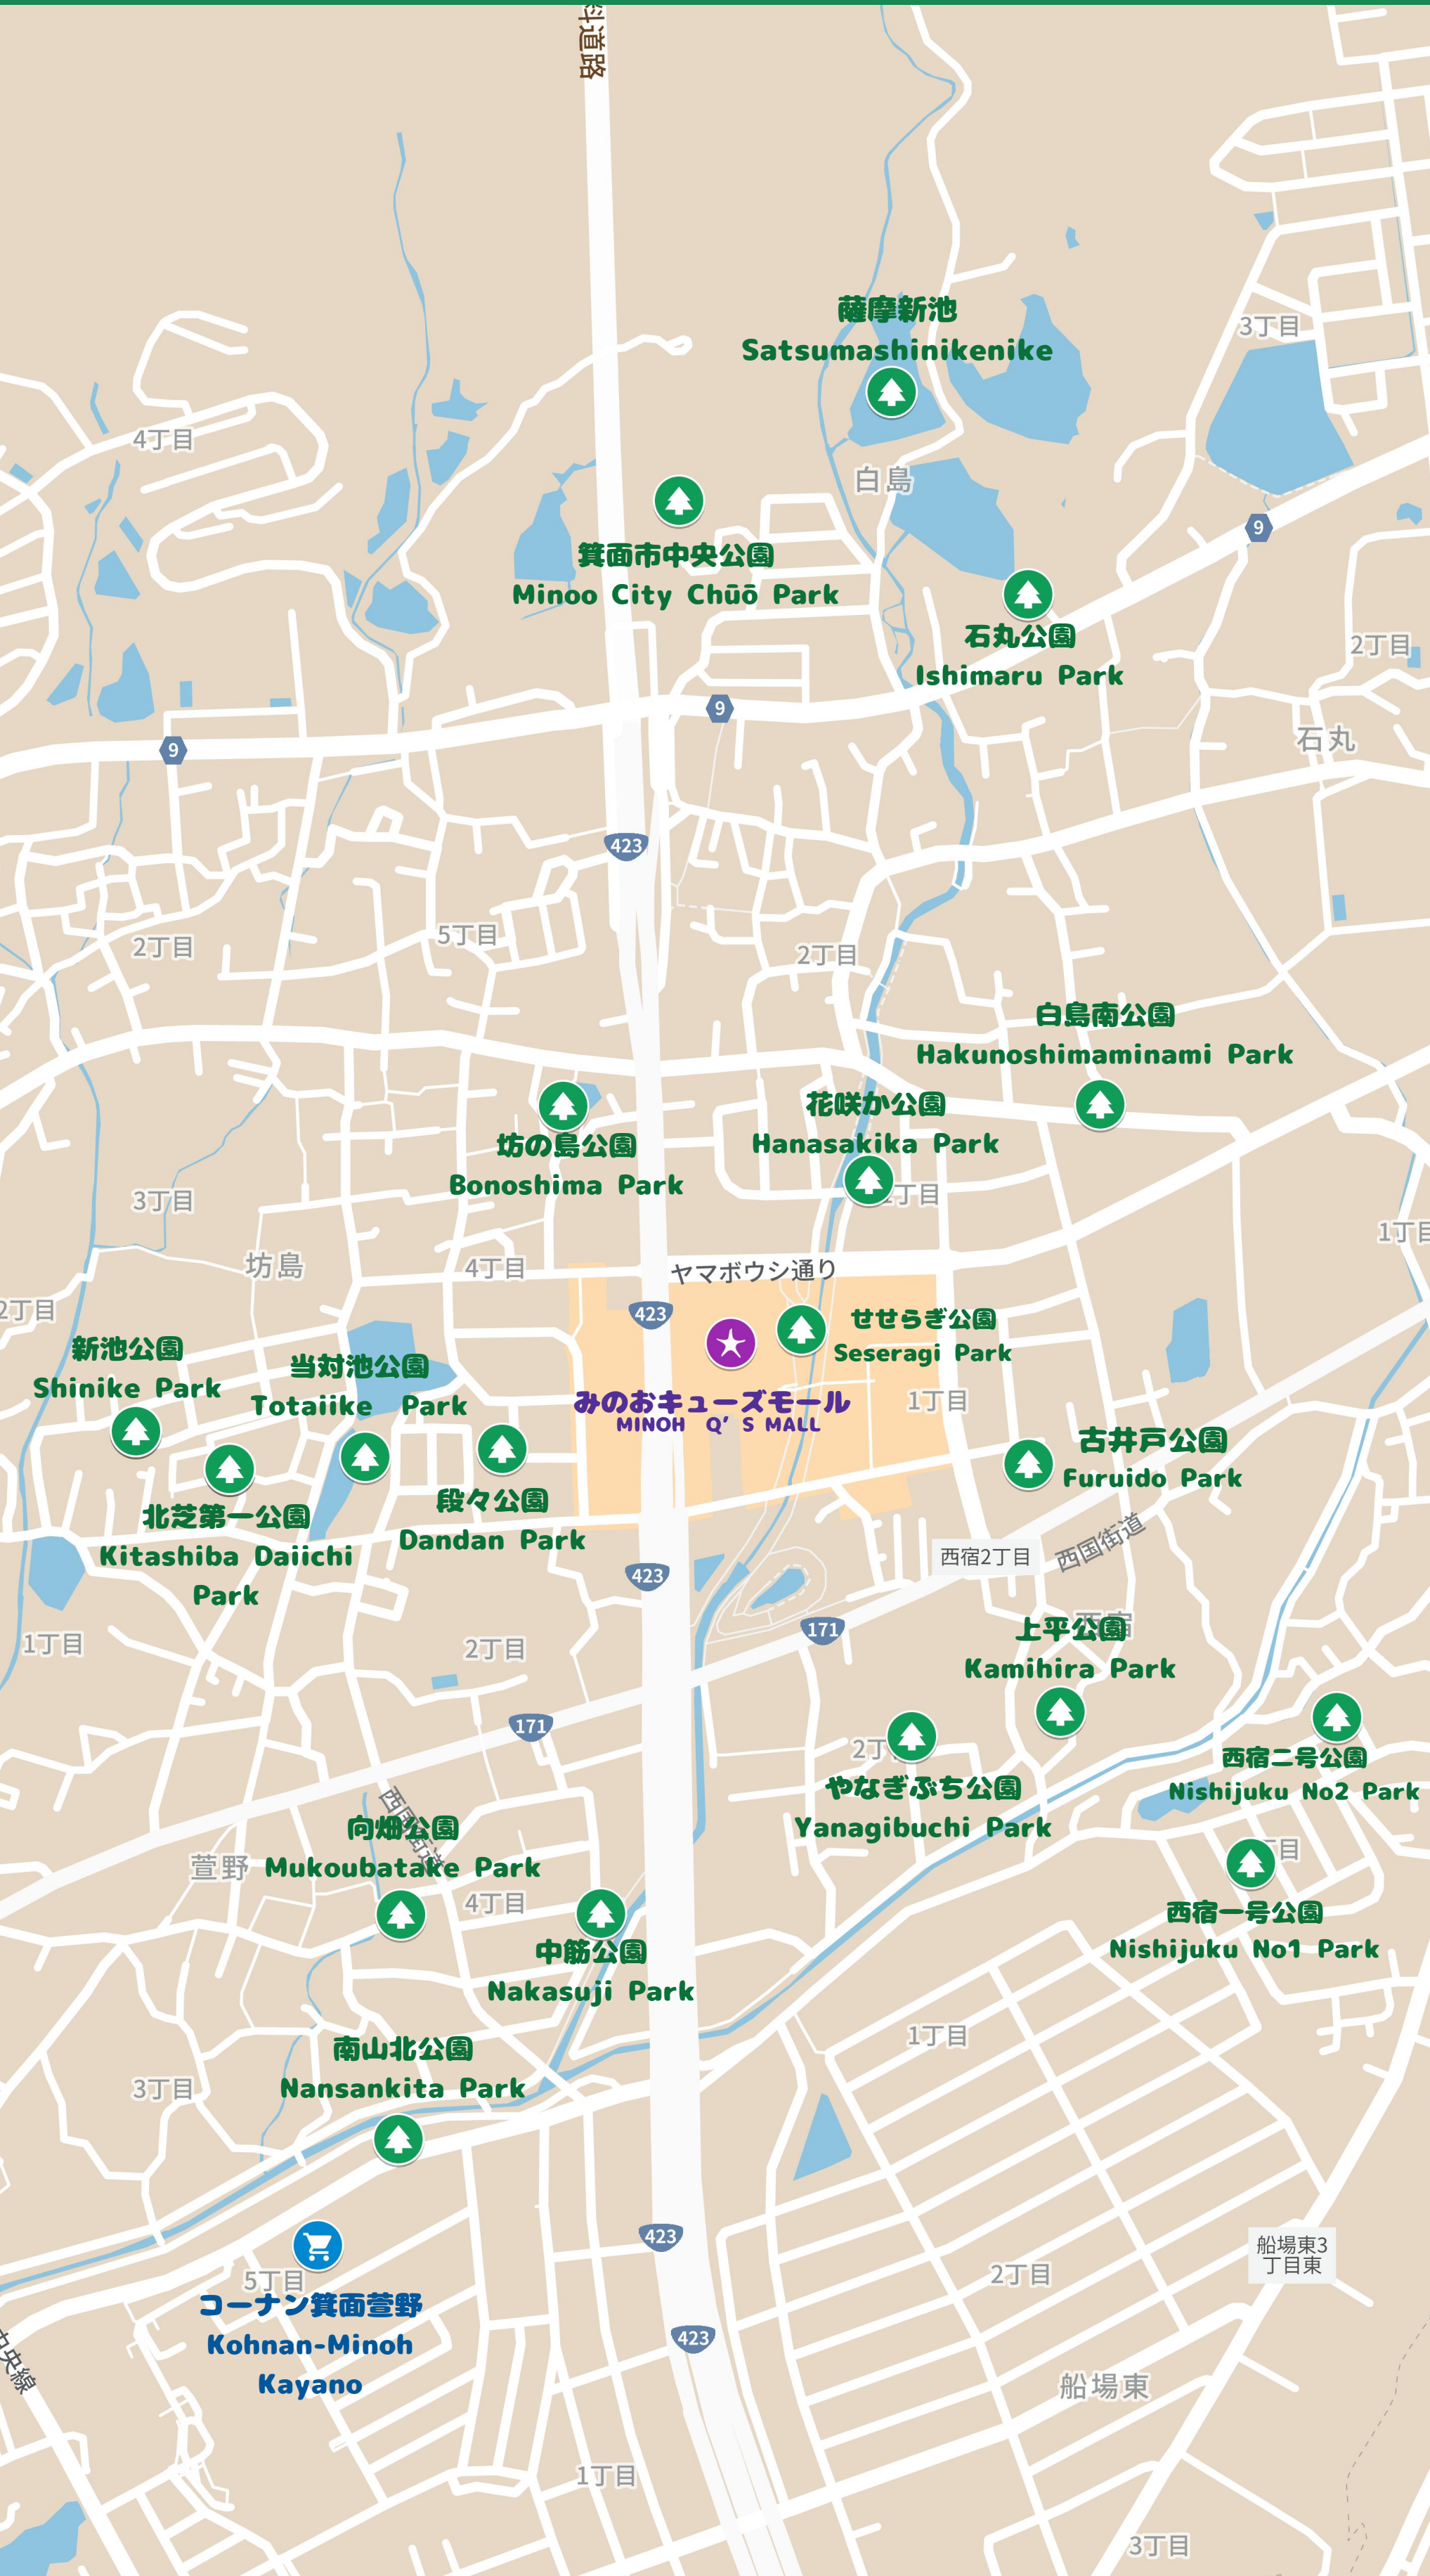

お寺  
TEMPLE

全部1KM以内！  
EVERYTHING WITHIN 1KM!

こちらのQRコードから  
ご意見をお寄せください！  
Use this QR Code to send  
us your feedback !

# 今からどうしましょう？

WHAT SHALL WE DO NOW?

周辺マップで楽しく過ごしましょう

LET'S HAVE FUN WITH THE AREA MAP!

千里中央駅  
SENRI-CHUO  
STATION

公園  
PARK

神社  
SHRINE

全部1KM以内！  
EVERYTHING WITHIN 1KM!

## WHAT SHALL WE DO NOW?

周辺マップで楽しく過ごしましょう

LET'S HAVE FUN WITH THE AREA MAP!

みのおキューズモール  
MINOH Q' S MALL

公園  
PARK

スーパー  
SUPERMARKET

全部1KM以内！  
EVERYTHING WITHIN 1KM!

こちらのQRコードから  
ご意見をお寄せください！  
Use this QR Code to send  
us your feedback !