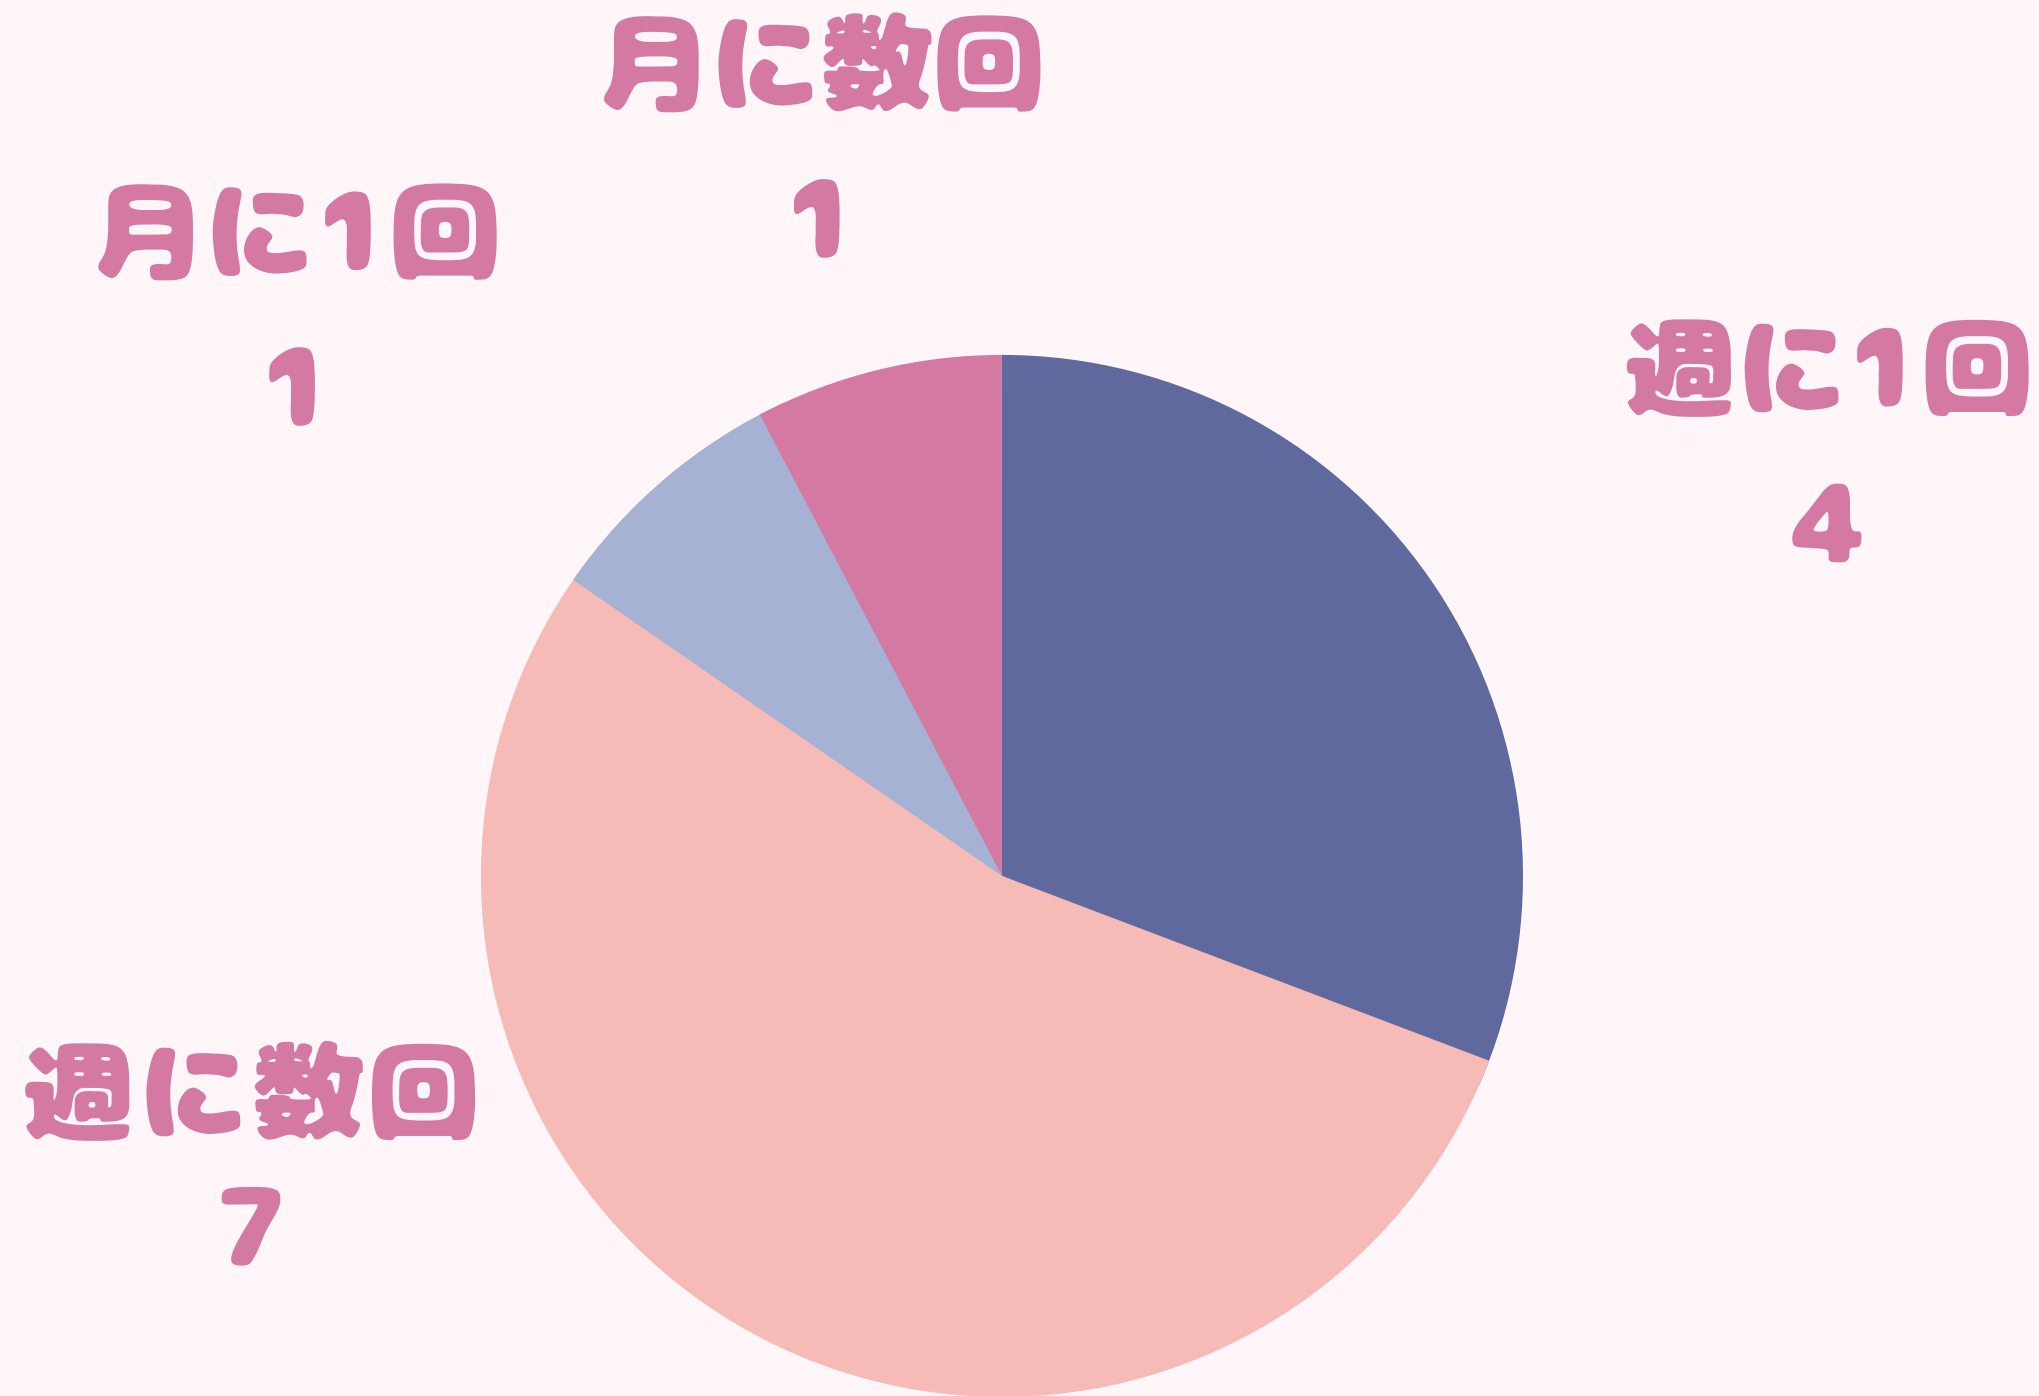

上記の施設に行ったことがあれば 頻度はどのくらいになりますか？